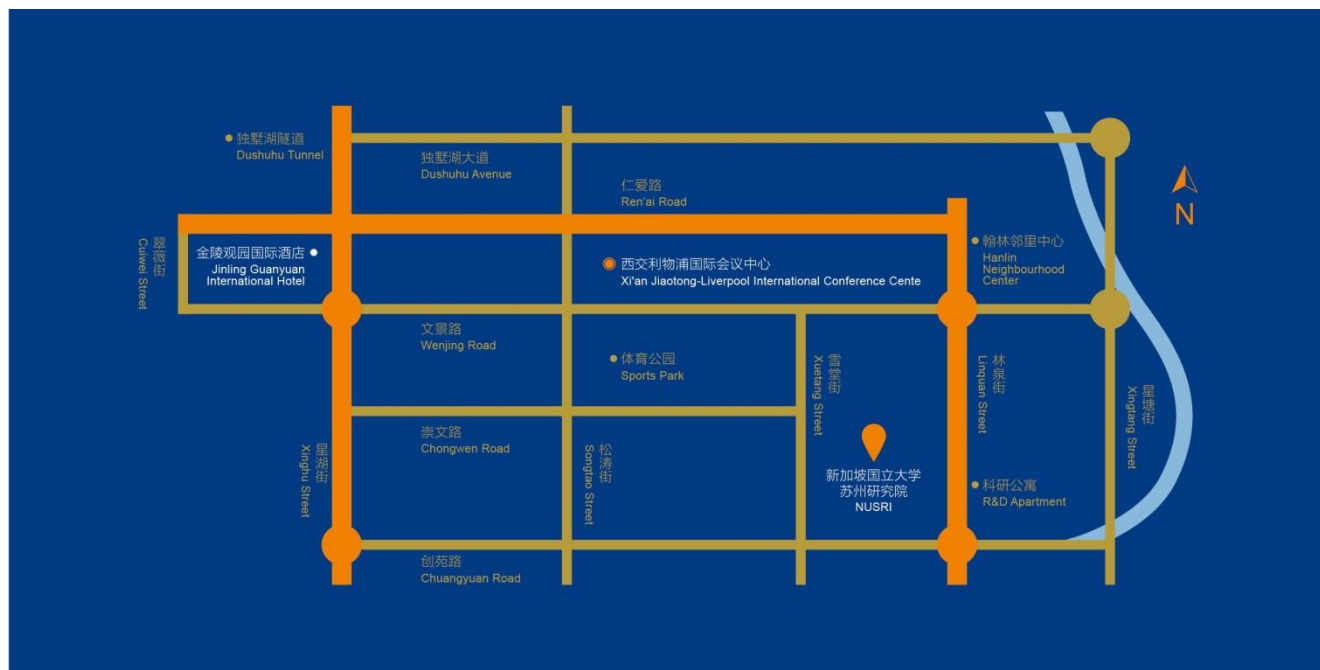

金陵观园酒店

地址：苏州工业园区翠薇街 168 号苏州金陵观园国际酒店，(0512)67138939

地图如下：

苏州到无锡硕放机场乘车方式：

1、乘坐苏州到无锡硕放机场的大巴，票价 30 元，发车间隔 1 小时 30 分钟，时间 1 个多小时。

苏州到上海虹桥机场二种乘车方式：

- 1、乘坐苏州到虹桥机场的大巴，票价 53 元，发车间隔 40 分钟，时间 1 个多小时。
- 2、从苏州园区站乘坐高铁到虹桥火车站，票价 25 元，时间 40 分钟，再乘坐地铁 10 号线由虹桥火车站 1 站到达虹桥 T2 号航站楼站。2 站到达 T1 号航站楼。
上海虹桥站与虹桥机场 T2 航站楼紧紧相连，若从 2 号航站楼上飞机，旅客出火车站后可沿地下通道的导向标识，步行约 10 分钟就可以到达。

苏州到上海浦东机场有二种乘车方式：

- 1、乘坐苏州到上海浦东机场的大巴，票价 84 元，发车间隔约 40 分钟，时间 1 个小时。
- 2、乘坐苏州到上海虹桥机场的大巴，票价 53 元，时间 1 小时 40 分；到虹桥机场后，换乘虹桥机场到浦东机场的大巴（机场 1 线：营业时间 6:00-21:00，发车间隔 10 分钟），票价 30 元，共 83 元。

苏州至苏南硕放机场班车往返时间表

班车路线	发车时间		乘车地点
	北广场汽车站	会议中心站	
苏州→无锡硕放机场	05:15	05:40	道前街100号苏州会议中心停车场西侧（北广场汽车站出发将途经会议中心） 全票：30元/张 咨询电话：0512-65229688（5:30-17:00）
	07:30	08:00	
	09:00	09:30	
	11:30	12:00	
	12:50	13:20	
	14:00	14:30	
	15:20	15:50	
	16:30	17:00	
无锡硕放机场→苏州	09:00		硕放机场国内到达出口 全票：30元/张 咨询电话：0510-96889788
	10:20		
	12:00		
	13:10		
	14:30		
	16:00		
	18:20		
备注	苏州金陵观园酒店距离硕放机场 50 公里		
详情			

苏州至上海虹桥/浦东机场班车往返时间表

班车路线	发车时间		乘车地点
	北广场汽车站	现代休闲广场	
苏州→上海	06:20	06:45	浦东：84 元/张 虹桥：53 元/张 ①苏站路 1455 号火车站北广场西侧汽车客运站城市候机楼（途经现代休闲广场） 0512-65231774 ②园区旺敦路西现代休闲广场新罗酒店对面 0512-62807058
	07:00	07:30	
	07:40	08:20	
	08:20	09:00	
	08:50	09:30	
	09:20	09:50	
	09:50	10:20	
	10:20	10:50	
	10:50	11:20	
	11:30	12:00	
	12:10	12:40	
	12:50	13:20	
	13:30	14:00	
	14:10	14:40	
	14:50	15:20	
	15:30	16:00	
16:10	16:40		
17:00	17:40		
备注	苏州金陵观园酒店距离浦东机场 125 公里		
	苏州金陵观园酒店距离虹桥机场 76 公里		

班车路线	发车时间		乘车地点
	浦东机场	虹桥机场	
上海→苏州	10:00	11:11	浦东：84 元/张 虹桥：53 元/张 ①浦东：P1 停车场 B1 层东侧长途客运站 021-68345743 ②虹桥：T2 航站楼长图客运西站
	10:40	11:51	
	11:10	12:21	
	11:40	12:51	
	12:10	13:21	
	12:40	13:46	
	13:10	14:21	
	13:50	14:51	
	14:20	15:21	
	14:50	16:01	
	15:20	16:31	
	16:10	17:21	
	16:50	18:06	
	17:20	18:31	
	18:10	19:21	
	18:50	20:06	
19:40	20:40		
20:40	21:41		